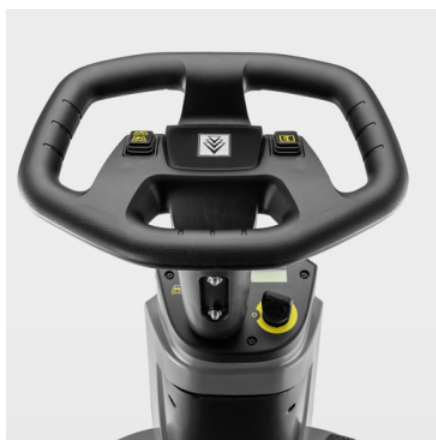

BD 50/70 R CLASSIC

BD 50/70 R Classic lavasciuga uomo a bordo a batteria con resa oraria di 2,000 m². Questa versione non prevede la batteria ed il caricabatterie che devono essere ordinati separatamente.

Made in Germany

Codice prodotto

1.161-070.0

- Design agile e compatto e molto manovrabile
- Molto semplice ed intuitiva da usare
- Testata a disco (disco singolo)

Dati tecnici

EAN Code		4054278196121
Tipo di trazione		Batteria
Guida di trazione		Motore di trazione
Ampiezza lavaggio	mm	510
Ampiezza di lavoro, aspirazione	mm	850
Serbatoio acqua pulita/sporca	l	70 / 75
Resa teorica	m ² /h	2805
Resa pratica	m ² /h	2000
Batteria	V	24
Durata della batteria	h	max. 2,5
Velocità della spazzola	rpm	180
Pressione di contatto della spazzola	g/cm ² / kg	13 / 20
Larghezza di rotazione del corridoio	mm	1650
Consumo idrico	l/min	max. 2,3
Peso totale consentito	kg	345
Peso senza accessori	kg	112
Dimensioni (Lu x La x H)	mm	1310 x 590 x 1060

Operazione semplice

- Simboli chiari ed intuitivi
- L'utilizzo è facile ed intuitivo
- La macchina è molto facile da usare grazie ai pochi elementi colorati

Tecnologia a disco

- Telaio robusto con testata spazzole a disco integrata
- Grande resa di superficie grazie all'ampiezza di lavoro
- Sostituzione spazzole tramite pedale