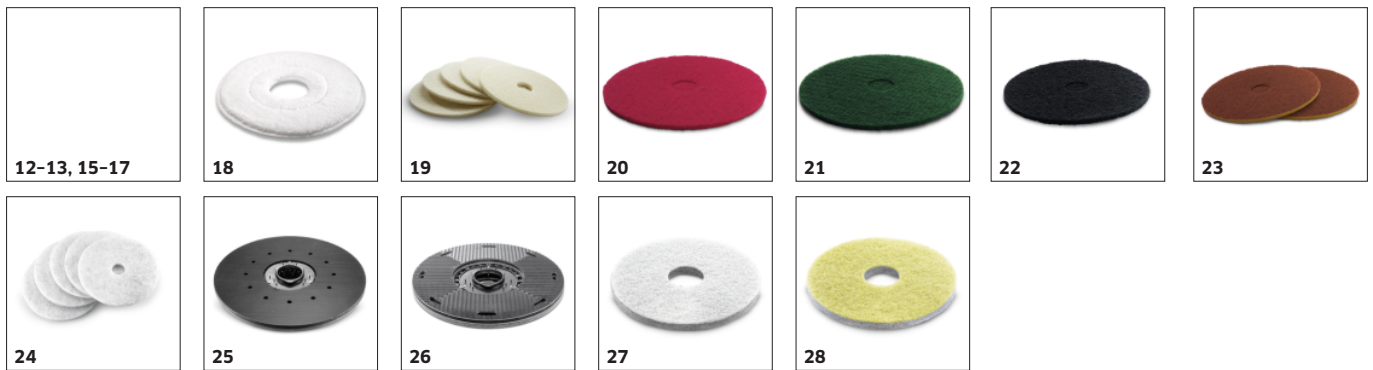

ACCESSORI PER BD 50/70 R CLASSIC

1.161-070.0

		Codice prodotto	Descrizione	
TESSUTI DUREVOLI				
Tasche				
ECO!Mop, blu	15	6.999-143.0	Mop microfibra ad anello per un'eccellente raccolta dello sporco. Con tasche.	☐
ECO!Mop, rosso	16	6.999-136.0		☐
PULIZIA A UMIDO DEL PAVIMENTO				
Sistemi Spraymop				
Eco!MOP system con bottiglia spray	17	5.999-045.0	Lunghezza 140 cm, con serbatoio detergente da 0,66 lt e porta MOP	☐
PASTIGLIE DEL DISCO/SCHEDA DI TRASMISSIONE DELLE PASTIGLIE				
Tampone in microfibra				
Pad in microfibra, Bianco, 508 mm, 5 Pezzo(i)	18	6.371-271.0	Eccellente potere detergente. Pulisce efficacemente anche le piastrelle in gres fine.	☐
Pastiglie				
Pad, morbido, beige, 508 mm, 5 Pezzo(i)	19	6.369-468.0	Con grana fine per risultati di lucidatura perfetti sui pavimenti.	☐
Pad, medio/morbido, rosso, 508 mm, 5 Pezzo(i)	20	6.369-079.0	Medio morbido, per la pulizia a umido di tutte le superfici e per la pulizia a spruzzo.	☐
Pad, medio/duro, verde, 508 mm, 5 Pezzo(i)	21	6.369-078.0	Medio duro, per la pulizia di sporcizia ostinata e per la pulizia profonda.	☐
Pad, duro, nero, 508 mm, 5 Pezzo(i)	22	6.369-077.0	Duro, per sporchi persistenti e per pulizie profonde.	☐
Pad SPP 51 Set 2x, duro, marrone, 508 mm, 2 Pezzo(i)	23	2.639-258.0	Tampone a disco molto abrasivo per la pulizia e la decoating di pellicole per la cura senza prodotti chimici.	☐
Pad composta da capelli naturali, morbido, neutro, 500 mm, 5 Pezzo(i)	24	6.371-146.0	Il morbido disco beige in pelo naturale è ideale per la pulizia e la lucidatura a specchio.	☐
Schede di trasmissione dei cuscinetti				
Pad piatto completo STRONG D51, 480 mm	25	4.762-593.0	Richiesto per l'uso di cuscinetti in melamina, ma può essere utilizzato anche per cuscinetti normali. Pad drive board con molti ganci extra per i pad di supporto. Tenuta extra forte del cuscinetto sulla scheda di comando del cuscinetto della testa di pulizia D 51.	☐
Disco trascinatore, 479 mm	26	4.762-534.0	Per la pulizia con i cuscinetti. Con innesto a cambio rapido e Centerlock.	☐
Tampone diamantato				
Pad diamantato, grossolano, Bianco, 508 mm, 5 Pezzo(i)	27	6.371-260.0	Per pulizia / ripristino grossolani. Rimuove piccoli graffi, per una superficie opaca pulita e setosa. Per la preparazione della superficie prima di utilizzare il tampone giallo. Adatto anche come tampone di cristallizzazione per la cristallizzazione di base.	☐
Pad diamantato, medio, Giallo, 508 mm, 5 Pezzo(i)	28	6.371-261.0	Per pulizia / ripristino grossolani. Rimuove i graffi fini per una superficie più omogenea e lucida. Per la preparazione della superficie prima di utilizzare il disco diamantato verde. Adatto anche come tampone di cristallizzazione per cristallizzazione lucida.	☐

■ Incluso nella consegna   □ Accessori disponibili