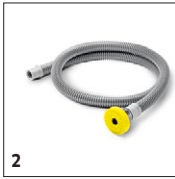

■ Incluso nella consegna □ Accessori disponibili

BR 45/22 C

1.783-460.0

KÄRCHER

		Codice prodotto	Lunghezza	Colore	Quantità	Prezzo	Descrizione	
Labbra per barra d'aspirazione								
Set labbra di aspirazione	1	4.037-097.0	560 mm	trasparente	2 pezzi		In poliuretano scanalato, resistente all'olio.	<input type="checkbox"/>
Labbra di aspirazione set Linatex BR 45/	2	4.037-131.0	560 mm	rosso	2 pezzi		Ideale per pavimenti profilati. Il set labbra di aspirazione Linatex® antistrappo assicura ottimi risultati di pulizia e di aspirazione.	<input type="checkbox"/>

■ Incluso nella consegna Accessori disponibili

BR 45/22 C

1.783-460.0

2

3

		Codice prodotto	Lunghezza	Colore	Quantità	Prezzo	Descrizione	
Varie								
Kit di montaggio ecolzero	1	5.388-133.0			1 Pezzo(i)		Con eco! Zero per la pulizia neutrale dal punto di vista climatico: come compensazione per la CO2 prodotta utilizzando la macchina, sosteniamo progetti di protezione del clima in tutto il mondo.	<input type="checkbox"/>
Tubo di rabbocco	2	6.680-124.0	1,5 m		1 Pezzo(i)		Tubo di rabbocco	<input type="checkbox"/>
Stazione di dosaggio detergente RM								
DS3 Stazione dosaggio detergente	3	2.641-811.0			1 Pezzo(i)		Collegabile direttamente al rubinetto, acqua e detergente riempiono il serbatoio acqua pulita nelle giuste dosi. Si può usare con il kit di riempimento serbatoio.	<input type="checkbox"/>