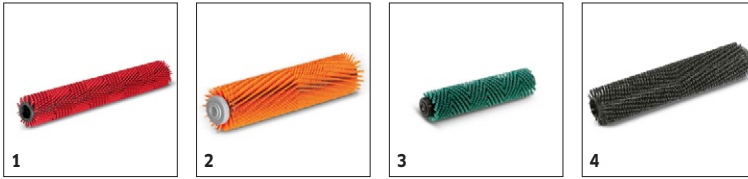

1.783-460.0

KÄRCHER

		Codice prodotto	Grado di durezza	Lunghezza	Colore	Quantità	Prezzo	Descrizione
Rullispazzola BR								
Rullo spazzola	1	4.762-392.0	medio	450 mm	rosso	1 Pezzo(i)		Rullo spazzola rosso medio. Lunghezza 448mm. Con meccanismo di montaggio a stella resistente all'usura. Per la pulizia normale. Setole in polipropilene, spessore 0,4mm, lunghezza 20mm. <input checked="" type="checkbox"/>
	2	4.762-406.0		450 mm	arancione	1 Pezzo(i)		Spazzola a rullo, alta / bassa, medio-dura, arancione. Lunghezza: 450 mm. Con meccanismo a stella resistente all'usura. Per la pulizia di pavimenti fortemente strutturati e fessure profonde. Setole: poliammide, spessore 0,6 mm, lunghezza 15-20 mm. <input type="checkbox"/>
	3	4.762-407.0	duro	450 mm	verde	1 Pezzo(i)		Spazzola a rullo, dura, verde. Lunghezza: 450 mm. Meccanismo a stella resistente all'usura. Per pavimenti molto sporchi e pulizia di base. Setole: poliammide con carburo di silicio, spessore 0,6 mm, lunghezza 20 mm. <input type="checkbox"/>
	4	4.762-408.0	molto duro	450 mm	nero	1 Pezzo(i)		Molto duro, per sporco estremamente appiccicoso e per pulizia profonda, solo per superfici insensibili. <input type="checkbox"/>