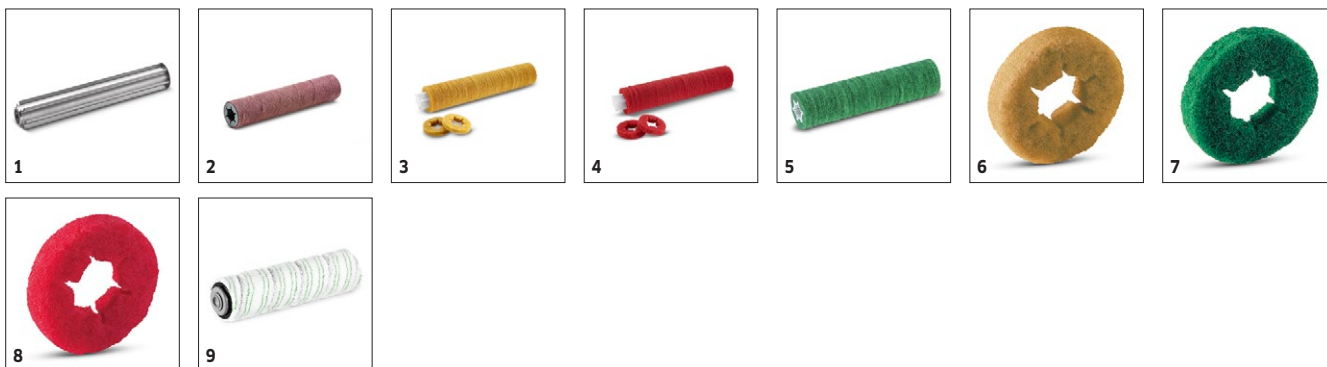

■ Incluso nella consegna Accessori disponibili

BR 45/22 C

1.783-460.0

KÄRCHER

		Codice prodotto	Grado di durezza	Lunghezza	Diámetro	Colore	Prezzo	Descrizione	
Albero pad									
Albero rullo pad	1	4.762-413.0		450 mm				Albero del rullo del cuscinetto adatto a contenere cuscinetti a rullo o rulli in microfibra.	<input type="checkbox"/>
Rullo pad									
Rullo pad	2	4.114-011.0		450 mm		marrone		Rullo di strappaggio, completo, 45 cm, adatto per R 45.	<input type="checkbox"/>
Rullo pad su manicotto	3	6.367-105.0	morbido	450 mm	96 mm	giallo		Per lucidare e pulire pavimenti non ruvidi. In combinazione con l'albero del rullo del cuscinetto 4.762-413.0	<input type="checkbox"/>
	4	6.367-107.0	medio	450 mm	96 mm	rosso		Per la pulizia di pavimenti non testurizzati. In combinazione con l'albero del rullo del cuscinetto 4.762-413.0	<input type="checkbox"/>
	5	6.367-106.0	duro	450 mm	96 mm	verde		Per rimuovere lo sporco ostinato e la pulizia profonda di pavimenti non ruvidi. In combinazione con l'albero del rullo del cuscinetto 4.762-413.0	<input type="checkbox"/>
Rullo pad	6	6.369-451.0	morbido		96 mm	giallo		Morbido	<input type="checkbox"/>
	7	6.369-452.0	duro		96 mm	verde		Duro	<input type="checkbox"/>
	8	6.369-453.0	medio		96 mm	rosso		Medio	<input type="checkbox"/>
Rullo in microfibra									
Rullo in microfibra BR 45/22	9	4.037-093.0		450 mm	96 mm	verde chiaro		Combina le eccellenti proprietà detergenti delle microfibre e i vantaggi della tecnologia dei rulli. Non è necessario l'albero del rullo del cuscinetto.	<input type="checkbox"/>