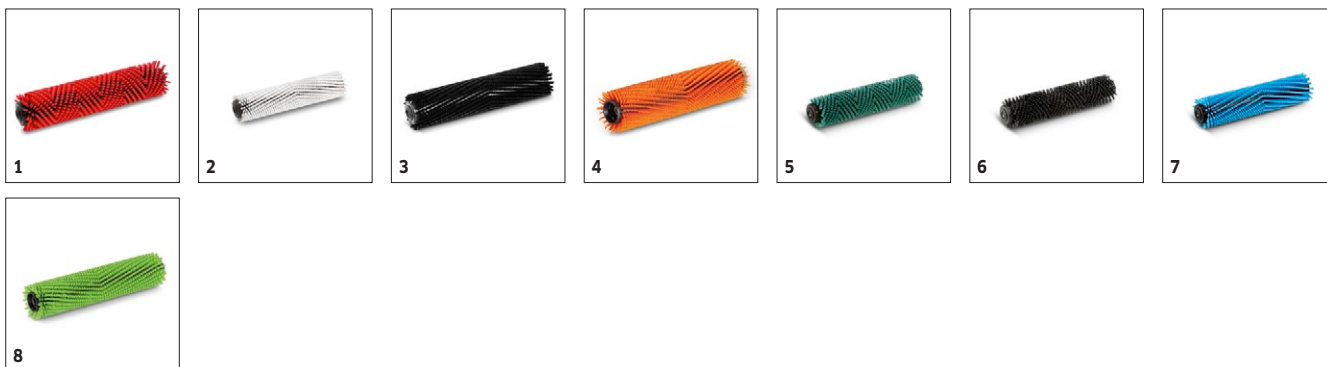

BR 40/10C ADV 1.783-311.0

KÄRCHER

		Codice prodotto	Grado di durezza	Lunghezza	Colore	Quantità	Prezzo	Descrizione
Rullispazzola BR								
Rullo spazzola	1	4.762-003.0	medio	400 mm	rosso	1 Pezzo(i)		Spazzola a rullo, medio dura, rossa. Lunghezza: 400 mm. Per tutte le attività di pulizia comuni. Adatto anche per pavimenti sensibili. Setole in polipropilene; Spessore 0,4 mm, lunghezza 20 mm. ☒
	2	4.762-250.0	molto morbido	400 mm	bianco	1 Pezzo(i)		Rullo spazzola bianco, morbido. Lunghezza 400mm. Con meccanismo di montaggio a stella resistente all'usura. Per pulire e lucidare superfici delicate. Setole in poliammide, spessore 0,3mm, lunghezza 20mm. ☐
	3	4.762-274.0	morbido	400 mm	neutro	1 Pezzo(i)		Molto morbido, realizzato in crine di cavallo, perfetto per la pulizia a spruzzo e per la lucidatura. ☐
	4	4.762-251.0		400 mm	arancione	1 Pezzo(i)		Spazzola a rullo, alta / bassa, medio-dura, arancione. Lunghezza: 400 mm. Con meccanismo a stella resistente all'usura. Per la pulizia di pavimenti fortemente strutturati e fessure profonde. Setole: poliammide, spessore 0,6 mm, lunghezza 15-20 mm. ☐
	5	4.762-252.0	duro	400 mm	verde	1 Pezzo(i)		Rullo spazzola duro, verde. Lunghezza 400mm. Meccanismo di montaggio a stella resistente all'usura. Per pulire a fondo superfici molto sporche. Setole: in poliammide con carburo di silicio, spessore 0,6mm, lunghezza 20mm. ☐
	6	4.762-481.0	molto duro	400 mm	nero	1 Pezzo(i)		Rullo spazzola molto duro, lunghezza 400mm per pulire a fondo superfici resistenti molto sporche. ☐
	7	4.762-254.0	morbido	400 mm	blu	1 Pezzo(i)		Spazzola per tappeti, morbida, blu. Lunghezza: 400 mm. Con meccanismo a stella resistente all'usura. Per la pulizia di tessuti. Setole: polipropilene, spessore 0,25 mm, lunghezza 20 mm. ☐
	8	4.762-000.0	medio/duro	400 mm	verde	1 Pezzo(i)		verde chiaro, per velour (altezza pila fino a 3 mm) ☐

■ Incluso nella consegna □ Accessori disponibili