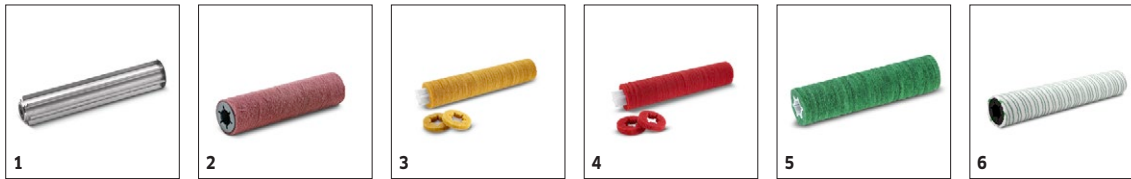

■ Incluso nella consegna □ Accessori disponibili

BR 40/10C ADV 1.783-311.0

KÄRCHER

		Codice prodotto	Grado di durezza	Lunghezza	Diámetro	Colore	Prezzo	Descrizione	
Albero pad									
Albero rullo pad	1	4.762-228.0		400 mm				Albero del rullo del cuscinetto adatto a contenere cuscinetti a rullo o rulli in microfibra.	<input type="checkbox"/>
Rullo pad									
Rullo pad	2	8.635-691.0		400 mm		marrone		Compatibile con BRS 40/1000 C, BR 40/10 C, BR 40/25 C.	<input type="checkbox"/>
Rullo pad su manicotto	3	6.369-724.0	morbido	400 mm	96 mm	giallo		Cuscinetti pre-assemblati su manicotti, per lucidare e pulire pavimenti non ruvidi. In combinazione con l'albero del rullo del cuscinetto 4.762-228.0.	<input type="checkbox"/>
	4	6.369-726.0	medio	400 mm	96 mm	rosso		Per la pulizia di pavimenti non testurizzati. In combinazione con l'albero del rullo del cuscinetto 4.762-228.0.	<input type="checkbox"/>
	5	6.369-725.0	duro	400 mm	96 mm	verde		Per rimuovere lo sporco ostinato e la pulizia profonda di pavimenti non ruvidi. In combinazione con l'albero del rullo del cuscinetto 4.762-228.0.	<input type="checkbox"/>
Rullo in microfibra									
Rullo in microfibra	6	4.114-004.0		400 mm	96 mm	verde chiaro		Rullo in microfibra da 400mm. Combina l'ottima capacità pulente della microfibra con i vantaggi della tecnologia a rullo. Ottimo per pulire pavimenti piastrellati.	<input type="checkbox"/>